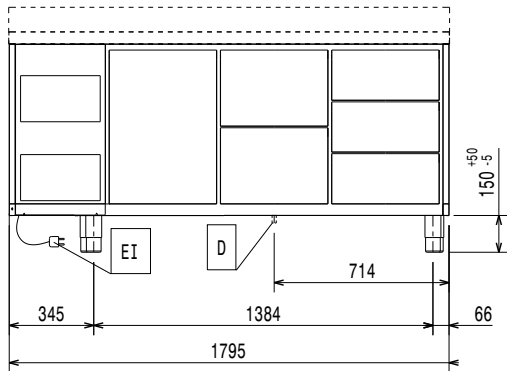

Oldalnézet

Előlnézet