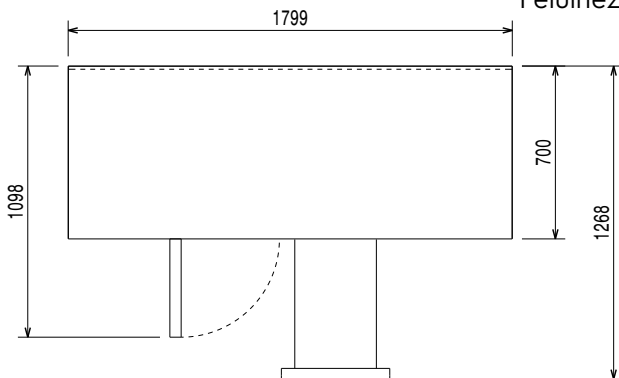

Előlnézet

Oldalnézet

EI = Elektromos csatlakozás

Felülnézet

## Technikai információ:

Bruttó kapacitás:	440 L
Nettó kapacitás:	186 L
Ajtó zsanérok:	
Külső méretek, szélesség:	1799 mm
Külső méretek, mélység:	700 mm
Külső méretek, magasság:	900 mm
Belső méretek (szélesség):	1252 mm
Belső méretek (mélység):	560 mm
Belső méretek (magasság):	550 mm
Nettó súly:	124 kg
Szállítási térfogat:	1.51 m <sup>3</sup>
Mélység nyitott ajtóval:	1110 mm
Állítható magasságú:	-5/50 mm