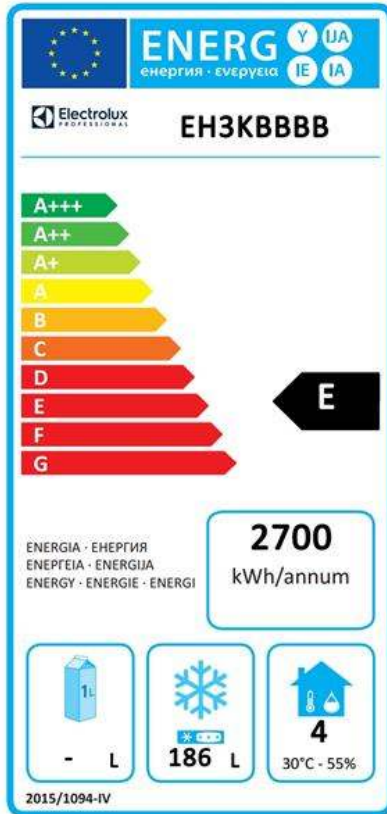

Electrolux
PROFESSIONAL

Digitális pult alatti ecostore HP Premium mélyhűtő pult, 440 L, 6 fiók, R290

A professzionális hűtőszekrényekre és fagyasztószekrényekre vonatkozó Európai energia címkézés rendszere olyan követelményeken alapszik, amely az EU-n belül értékesített kereskedelmi hűtőszekrények minimális energiafogyasztási szabványait határozza meg. Ez arra szolgál, hogy a szakembereket az energiahatékonyság és a környezettudatosság felé terelje. Ez a címkézés az összes olyan gyártóra és importőrre vonatkozik, akik az EU piacán értékesítenek, és ez egész Európa szerte kötelező érvényű.

Fontos: minden olyan termék, amely egy meghatározott szint feletti energiát fogyaszt, 2016 július 01. után nem értékesíthető az EU-n belül.

Digitális pult alatti
ecostore HP Premium mélyhűtő pult, 440 L, 6 fiók, R290

A vállalat fenntartja a jogot arra, hogy előzetes bejelentés nélkül változtatást hajtson végre a termékeken. A nyomtatás idején minden információ megfelelő.

2024.04.22