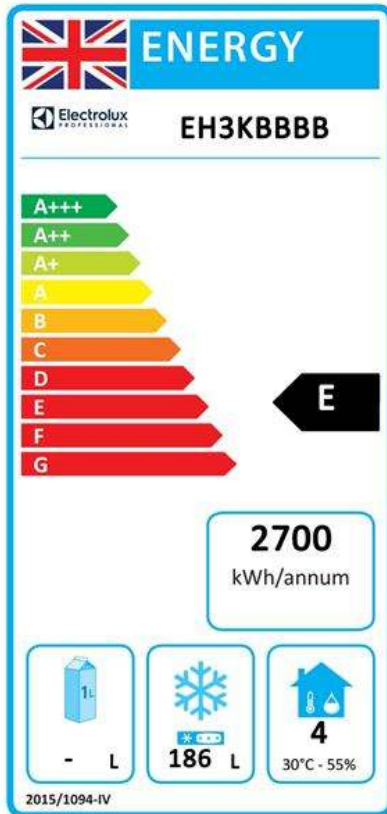

Electrolux
PROFESSIONAL

Digitális pult alatti ecostore HP Premium mélyhűtő pult, 440 L, 6 fiók, R290

A professzionális hűtőszekrényekre és fagyasztószekrényekre vonatkozó Európai energia címkézés rendszere olyan követelményeken alapszik, amely az EU-n belül értékesített kereskedelmi hűtőszekrények minimális energiafogyasztási szabványait határozza meg. Ez arra szolgál, hogy a szakembereket az energiahatékonyság és a környezettudatosság felé terelje. Ez a címkézés az összes olyan gyártóra és importőrre vonatkozik, akik az EU piacán értékesítenek, és ez egész Európa szerte kötelező érvényű.

Fontos: minden olyan termék, amely egy meghatározott szint feletti energiát fogyaszt, 2016 július 01. után nem értékesíthető az EU-n belül.

Digitális pult alatti
ecostore HP Premium mélyhűtő pult, 440 L, 6 fiók, R290

A vállalat fenntartja a jogot arra, hogy előzetes bejelentés nélkül változtatást hajtson végre a termékeken. A nyomtatás idején minden információ megfelelő.

2024.04.22