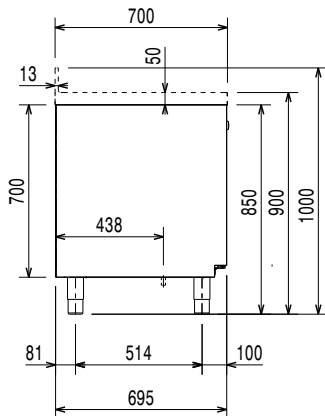

EI = Elektromos csatlakozás